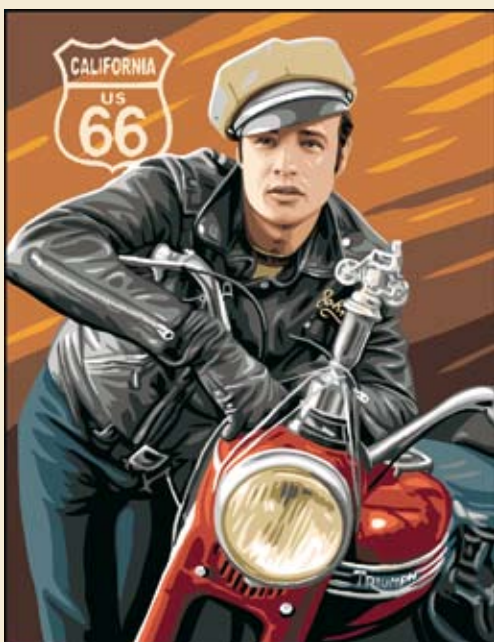

* *Le Rebel*

3571